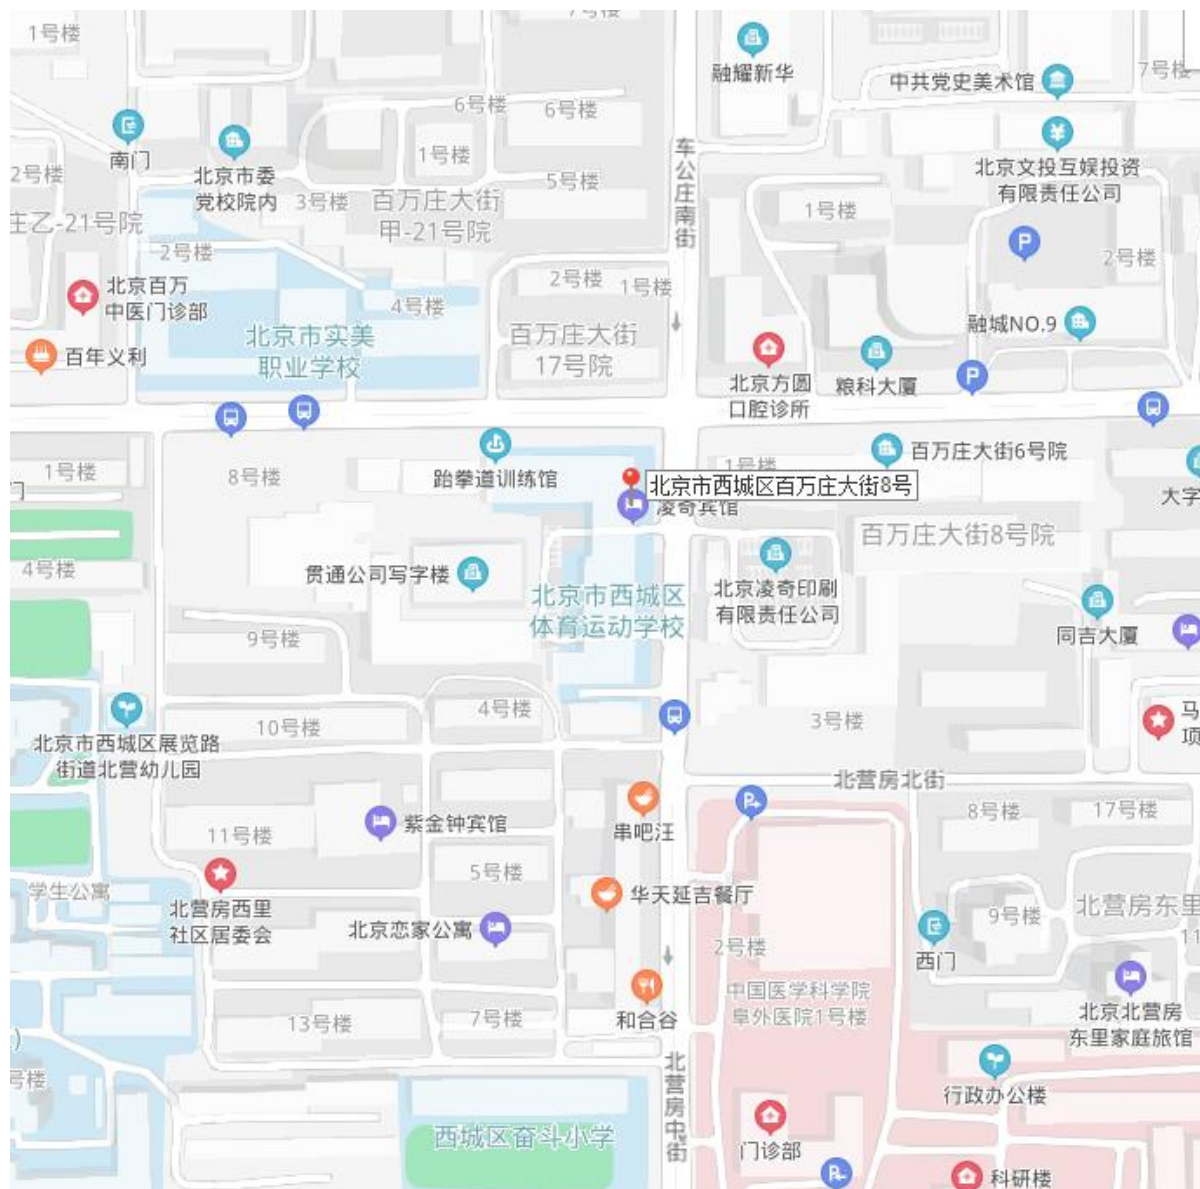

附件 1

培训班地点示意图及周边公交站点

附近公交：乘坐 19 路至车公庄南街；乘坐专 6 路至阜外医院西门；乘坐 73 路至马尾沟西站，均可到达。

附近地铁：乘坐地铁 6 号线至车公庄站（H 西南口）或地铁 2 号线阜成门站（A 西北口），步行 1 公里左右即可抵达。